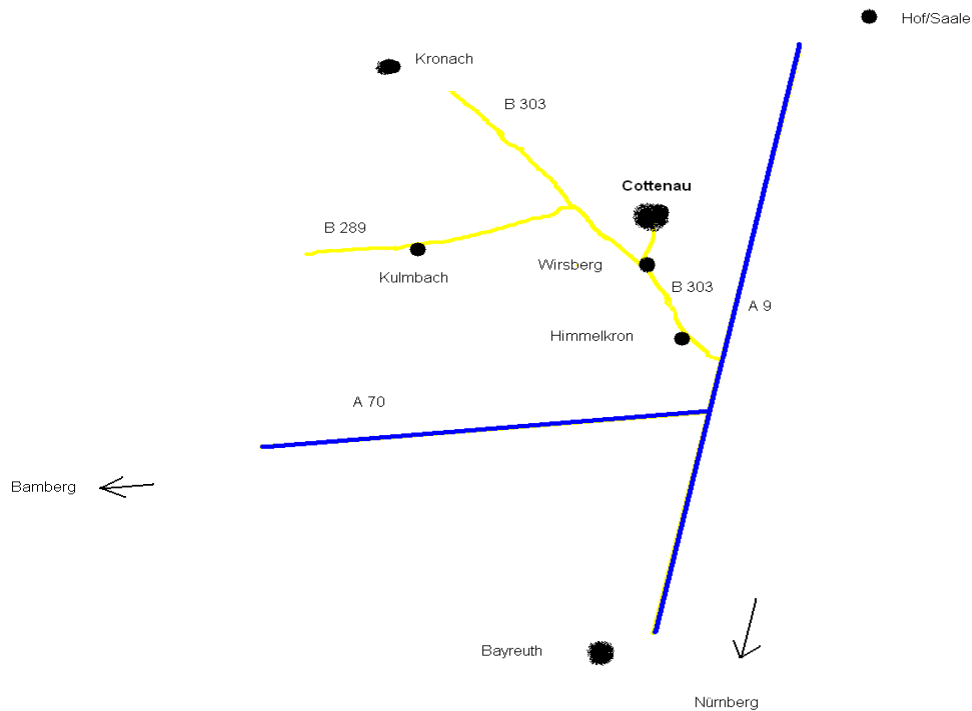

Anmeldeschluss ist der **17. Mai 2010**.

Wir freuen uns auf eine rege Teilnahme und ein faires, spannendes Turnier!

Mit sportlichen Grüßen

Die Fachschule Himmelkron

ANFAHRT:

Genauere Wegbeschreibung:

Sie fahren von der A 9 an der Ausfahrt Bad Berneck / Himmelkron ab, fahren dann direkt an der Ampel links in Richtung Kulmbach auf die B 303. Hier führt Ihr Weg an Himmelkron vorbei. Nach ca. fünf km kommen Sie an eine Ampel, wo Sie links ein Autohaus mit Tankstelle sehen. Hier biegen Sie rechts nach Wirsberg ab. Sie durchqueren den Ort, bleiben stets auf der Vorfahrtstraße (Vorsicht! Enge Ortsdurchfahrt). Wenn Sie den Ort verlassen haben, bleiben Sie immer auf dieser Straße, bis Sie nach kurzer Zeit in Cottenau angelangt sind. Dort folgen Sie der Turnier-/bzw. Spotplatzbeschilderung.